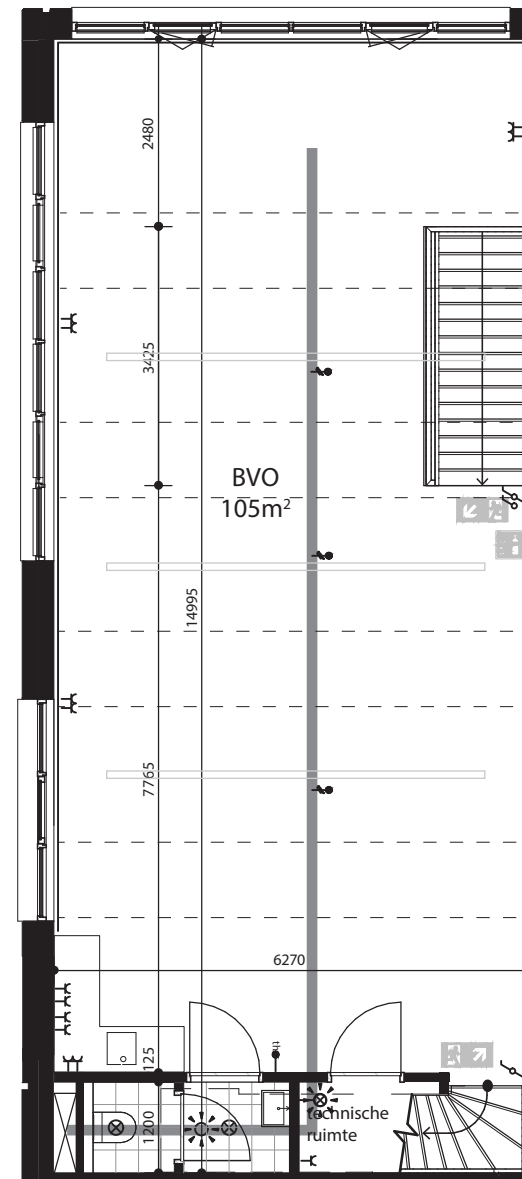

1 Begane grond  
1:100

2 Eerste verdieping  
1:100

3 Penthouse  
1:100

LEGENDA

inbouwspot	
wandlichtpunt met bewegingsmelder	
(wissel)schakelaar	
schakelaar	
bewegingsmelder	
wandcontactdoos	
aansluitpunt	
thermostaat	
groepenkast	
wandgoot (120mm)	
kabelgoot (120mm)	
nooduitgang bordje	
brandblusser	
LED verlichtingsbalk	

**LEGENDA**

inbouwspot	
wandlichtpunt met bewegingsmelder	
(wissel)schakelaar	
schakelaar	
bewegingsmelder	
wandcontactdoos	
aansluitpunt	
thermostaat	
groepenkast	
wandgoot (120mm)	
kabelgoot (120mm)	
nooduitgang bordje	
brandblusser	
LED verlichtingsbalk	

1

Begane grond

1:100

2

Eerste verdieping

1:100

3

Penthouse

1:100