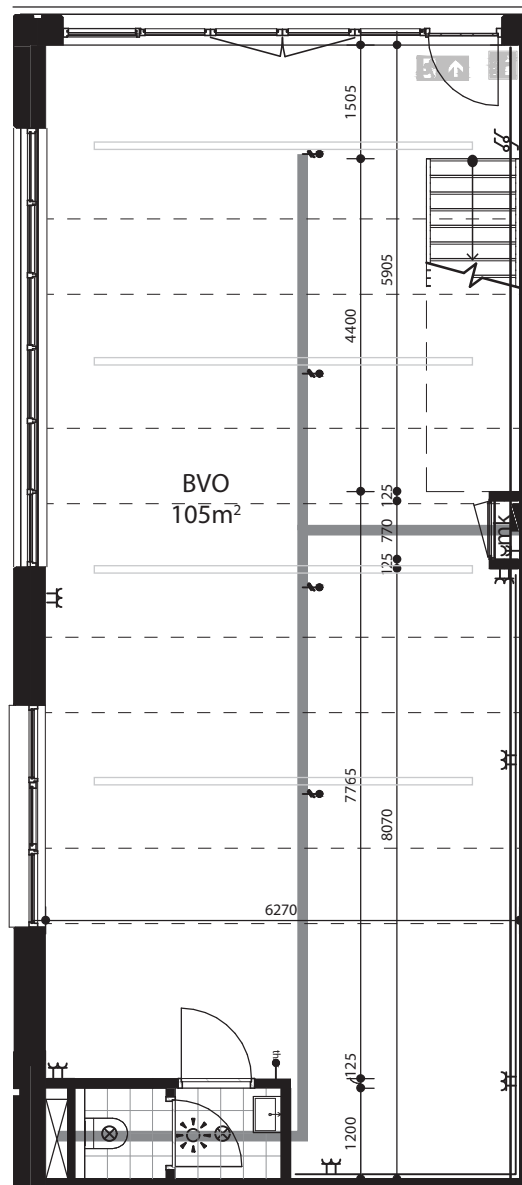

1 Begane grond  
1:100

2 Eerste verdieping  
1:100

3 Penthouse  
1:100

LEGENDA

inbouwspot	
wandlichtpunt met bewegingsmelder	
(wissel)schakelaar	
schakelaar	
bewegingsmelder	
wandcontactdoos	
aansluitpunt	
thermostaat	
groepenkast	
wandgoot (120mm)	
kabelgoot (120mm)	
nooduitgang bordje	
brandblusser	
LED verlichtingsbalk	

**LEGENDA**

inbouwspot	
wandlichtpunt met bewegingsmelder	
(wissel)schakelaar	
schakelaar	
bewegingsmelder	
wandcontactdoos	
aansluitpunt	
thermostaat	
groepenkast	
wandgoot (120mm)	
kabelgoot (120mm)	
nooduitgang bordje	
brandblusser	
LED verlichtingsbalk	

1

Begane grond

1:100

2

Eerste verdieping

1:100

3

Penthouse

1:100