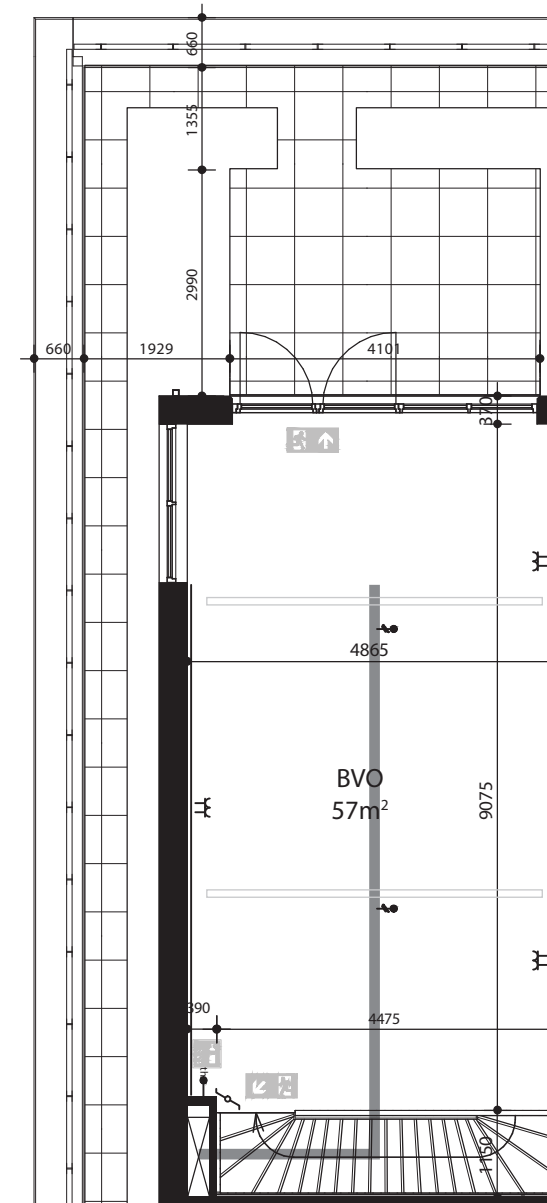

1 Begane grond  
1:100

2 Eerste verdieping  
1:100

3 Penthouse  
1:100

LEGENDA

inbouwspot	
wandlichtpunt met bewegingsmelder	
(wissel)schakelaar	
schakelaar	
bewegingsmelder	
wandcontactdoos	
aansluitpunt	
thermostaat	
groepenkast	
wandgoot (120mm)	
kabelgoot (120mm)	
nooduitgang bordje	
brandblusser	
LED verlichtingsbalk	

**LEGENDA**

inbouwspot	
wandlichtpunt met bewegingsmelder	
(wissel)schakelaar	
schakelaar	
bewegingsmelder	
wandcontactdoos	
aansluitpunt	
thermostaat	
groepenkast	
wandgoot (120mm)	
kabelgoot (120mm)	
nooduitgang bordje	
brandblusser	
LED verlichtingsbalk	

1

Begane grond

1:100

2

Eerste verdieping

1:100

3

Penthouse

1:100